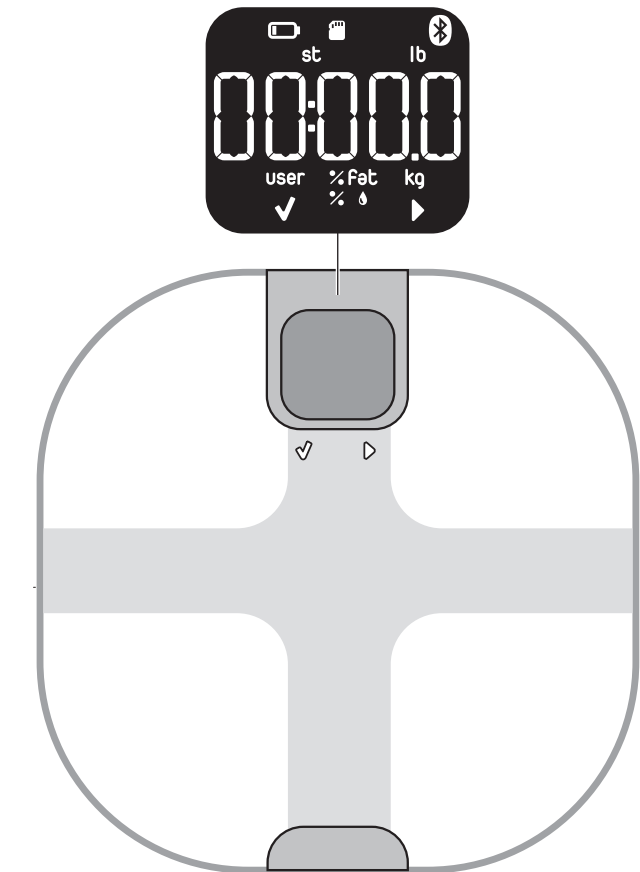

Tefal®

Body partner

BM9561
YD3090

Instruction manual • Notice d'utilisation • Bedienungsanleitung • Gebruiksaanwijzing • Kullanım kılavuzu

www.tefal.com

2015900720-02

1 USE (guest mode) / UTILISATION (profil invité)