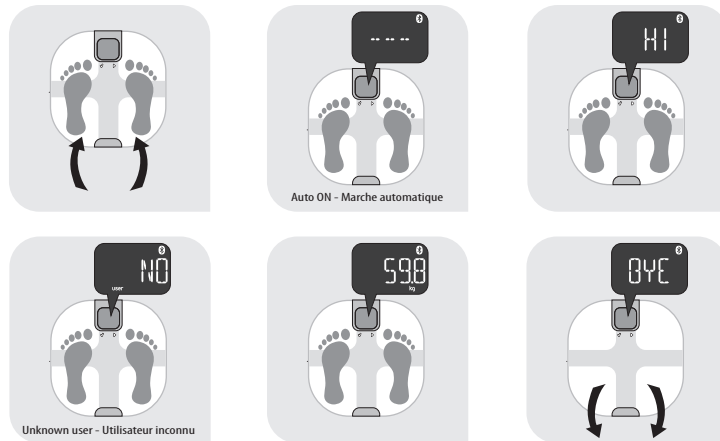

Tefal®

Body partner

BM9561
YD3090

Instruction manual • Notice d'utilisation • Bedienungsanleitung • Gebruiksaanwijzing • Kullanım kılavuzu

www.tefal.com

2015900720-02

1 USE (guest mode) / UTILISATION (profil invité)

To take full advantage of all your device functions, please follow the steps 1, 2, 3 of the Quick Start Guide.

Pour profiter de toutes les fonctions de l'appareil, veuillez suivre les étapes 1, 2, 3 de votre guide de démarrage rapide.