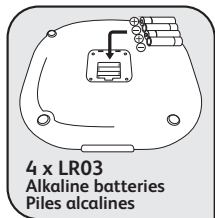

1 USE (guest mode) / UTILISATION (profil invité)

To take full advantage of all your device functions, please follow the steps 1, 2, 3 of the Quick Start Guide.

Pour profiter de toutes les fonctions de l'appareil, veuillez suivre les étapes 1, 2, 3 de votre guide de démarrage rapide.

2 INSTRUCTIONS

3 BATTERIES / PILES

4 FORBIDDEN / INTERDICTIONS