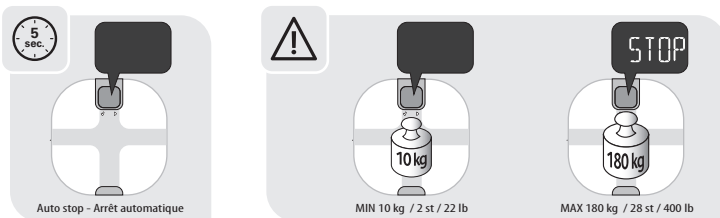

2 INSTRUCTIONS